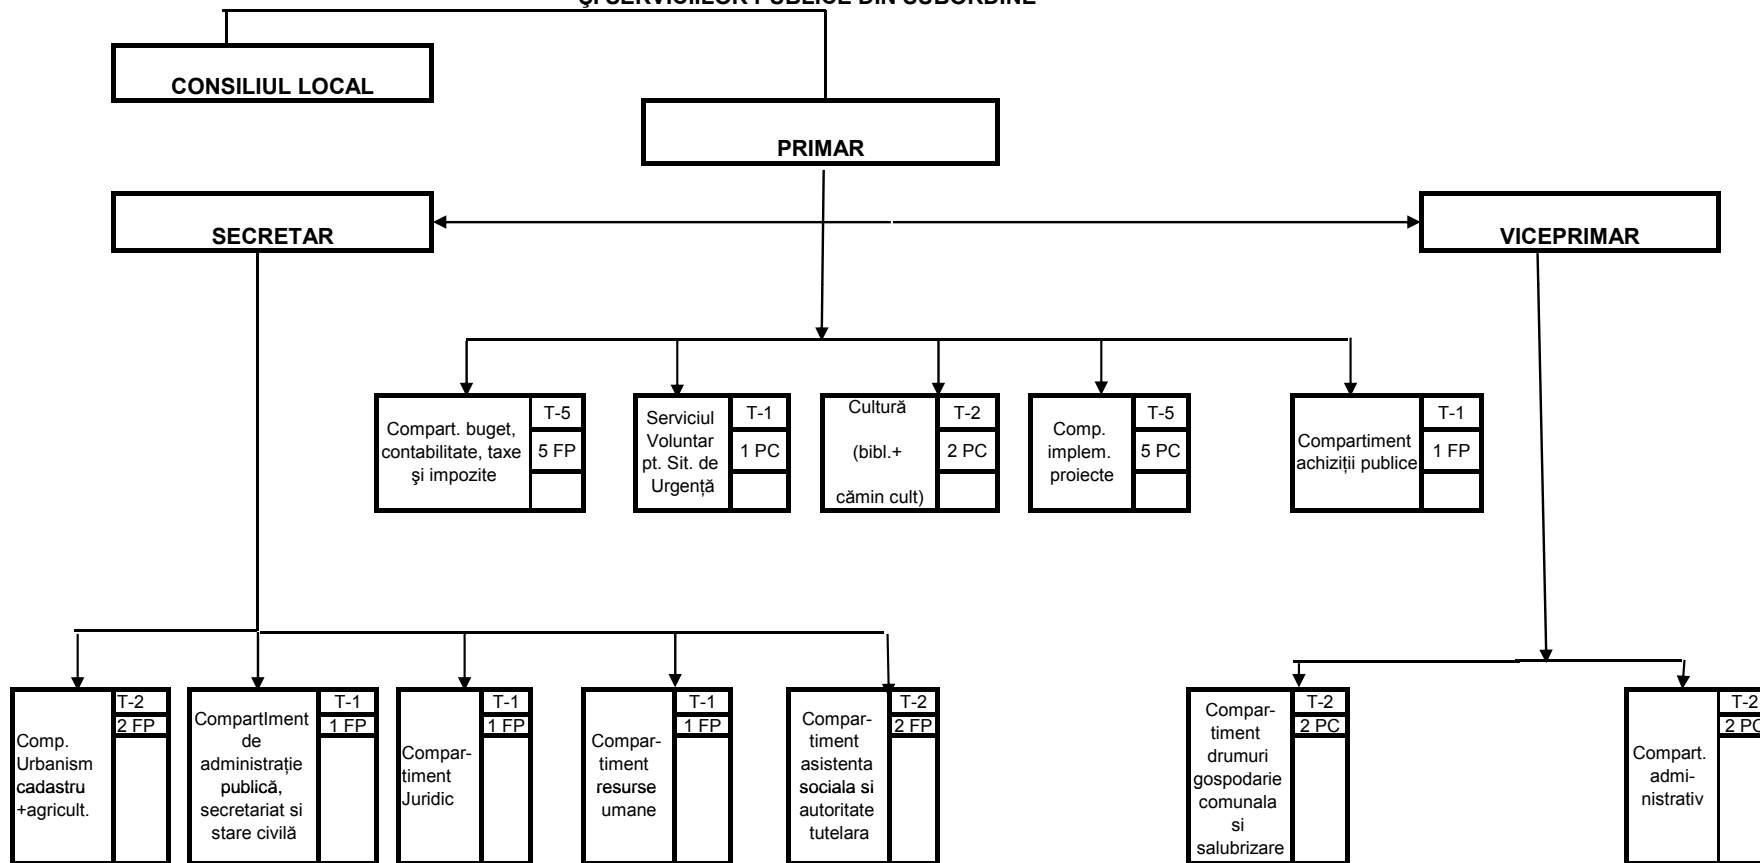

ORGANIGRAMA
APARATULUI DE SPECIALITATE AL PRIMARULUI COMUNEI GEORGE ENESCU
ȘI SERVICIILOR PUBLICE DIN SUBORDINE

TOTAL POSTURI - 28, din care:
DEMNETARI - 2
FUNȚII PUBLICE - 14
POSTURI CONTRACTUALE - 12

PREȘEDINTE DE ȘEDIȚĂ
Consilier local Botosneanu Gheorghe

Contrasemneaza
Secretar comună