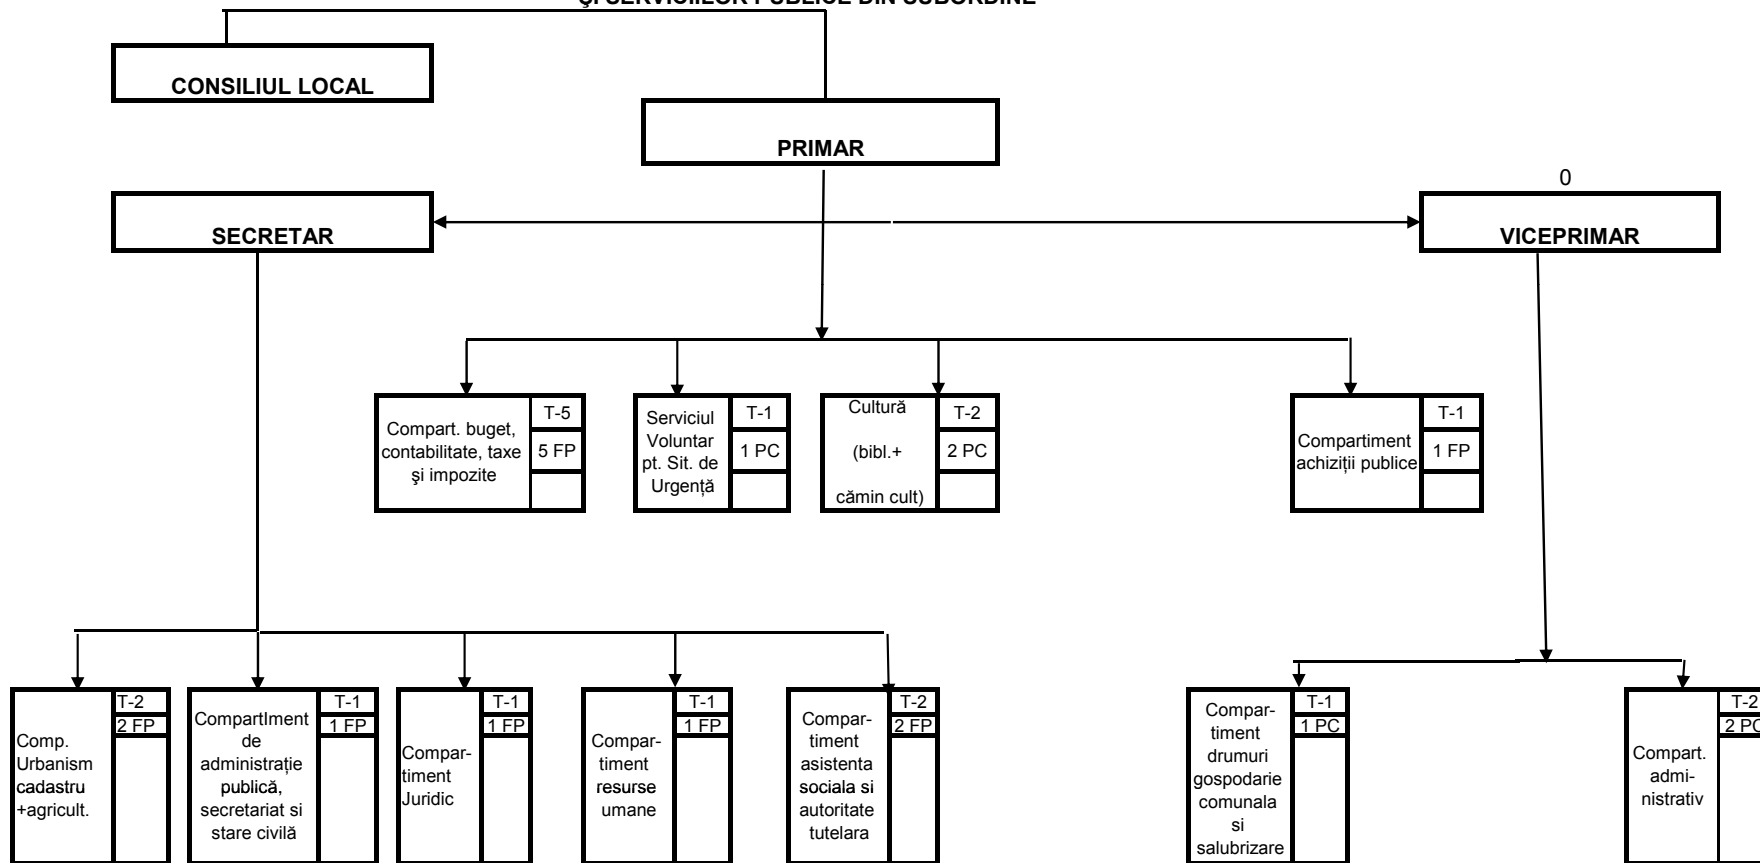

## ORGANIGRAMA

APARATULUI DE SPECIALITATE AL PRIMARULUI COMUNEI GEORGE ENESCU  
ȘI SERVICIILOR PUBLICE DIN SUBORDINE

TOTAL POSTURI - 22, din care:  
DEMNETARI - 2  
FUNȚII PUBLICE - 14  
POSTURI CONTRACTUALE - 6

PRESEDINTE DE SEDINTA,  
CONSILIER LOCAL OLARIU DUMITRU

CONTRASEMNEAZA,  
SECRETAR COMUNA, ZVORASTEANU MARIANA